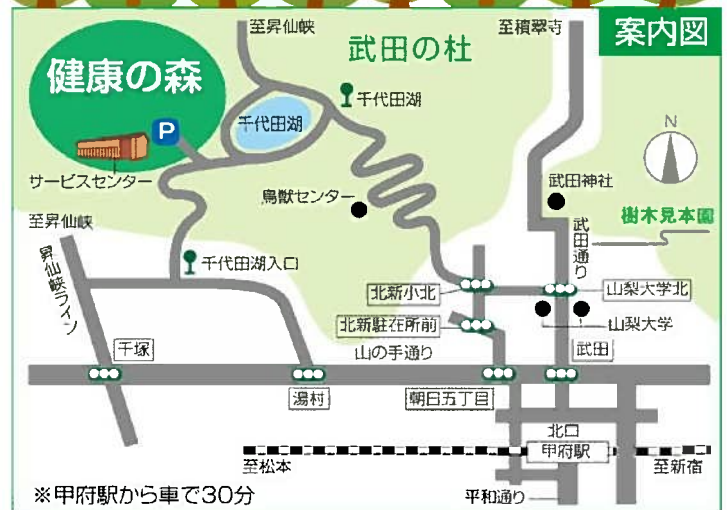

※マットは用意いたします。

服装 森で活動出来る服装、運動靴

申込み・問合せ
武田の杜サービスセンター
甲府市山宮町片山3371

Fax 055-251-8551

Email takedanomori@y-zouen.jp