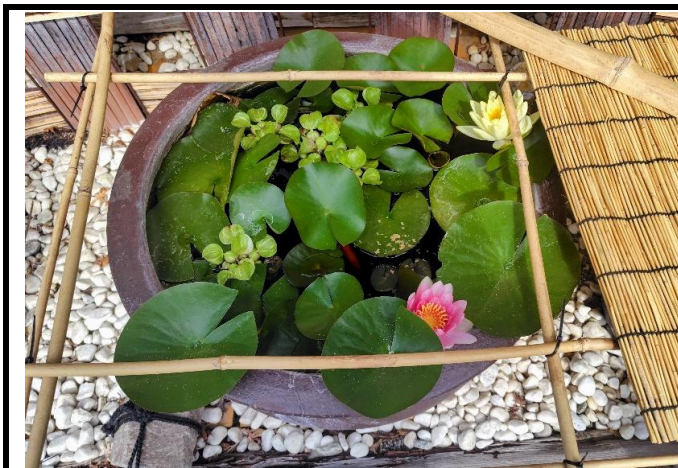

## 山梨県内の緑に関する情報

項 目	内 容						
情報提供日	2026年		6月		16日		
所属	造園組合職員より						
氏 名	氏		名				
					<input type="checkbox"/> 公表可	<input checked="" type="checkbox"/> 非公表	
(ふりがな)							
情 報	種 別	<input type="checkbox"/> 新緑	<input type="checkbox"/> 開花	<input type="checkbox"/> 紅葉	<input type="checkbox"/> 結実	<input checked="" type="checkbox"/> その他	
	件 名	スイレン					
	なにが	スイレン					
	いつ	2026年6月12日					
	どこで	造園建設業会館（甲斐市）					
	どう なっている	キレイに咲いています					
	コメント (300字以下)	今年もスイレンがきれいに咲いてくれました。 5月は黄色のみでしたが、6月になりピンクも仲間入り！ 金魚たちと元気に過ごしています。					
	写 真	<input type="checkbox"/> 撮影者氏名					
撮影年月日							
<input type="checkbox"/> ①		表題・解説					
<input type="checkbox"/> ②		表題・解説					

提供写真

夕方になると眠ってしまいます