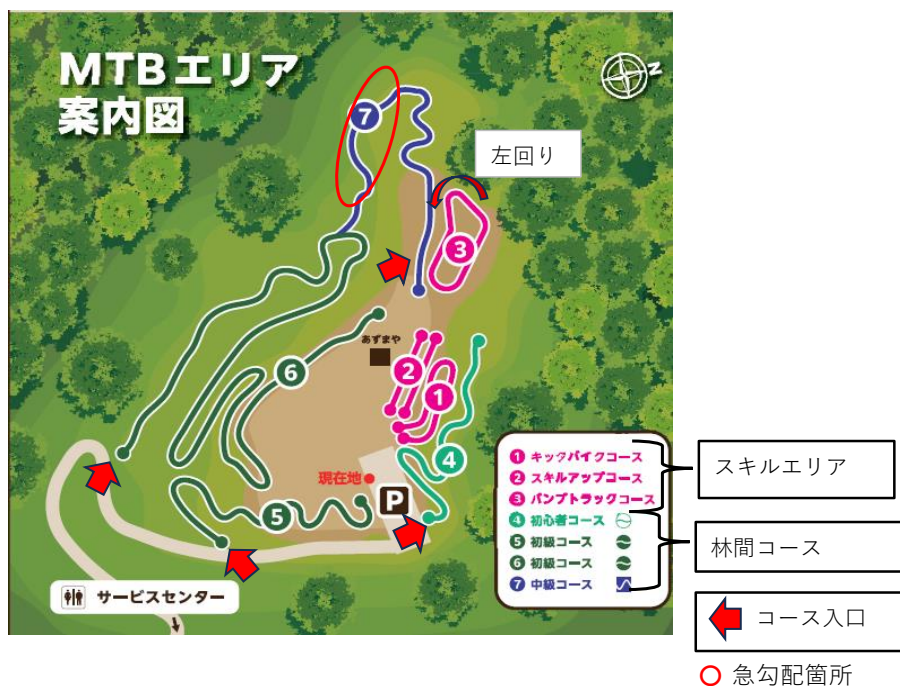

MTBエリア案内図

- ①キックバイクコース 67m ②スキルアップコース 60m
③ハンプトラックコース 83m ④林間コース 780m

④ 終了時間について

利用時間は16時までとなっています。利用者の方が残っている可能性がありますと、武田の杜が閉園できませんので、利用後は必ず、再度サービスセンターにお立ち寄りいただき、**帰る旨をお知らせください。**